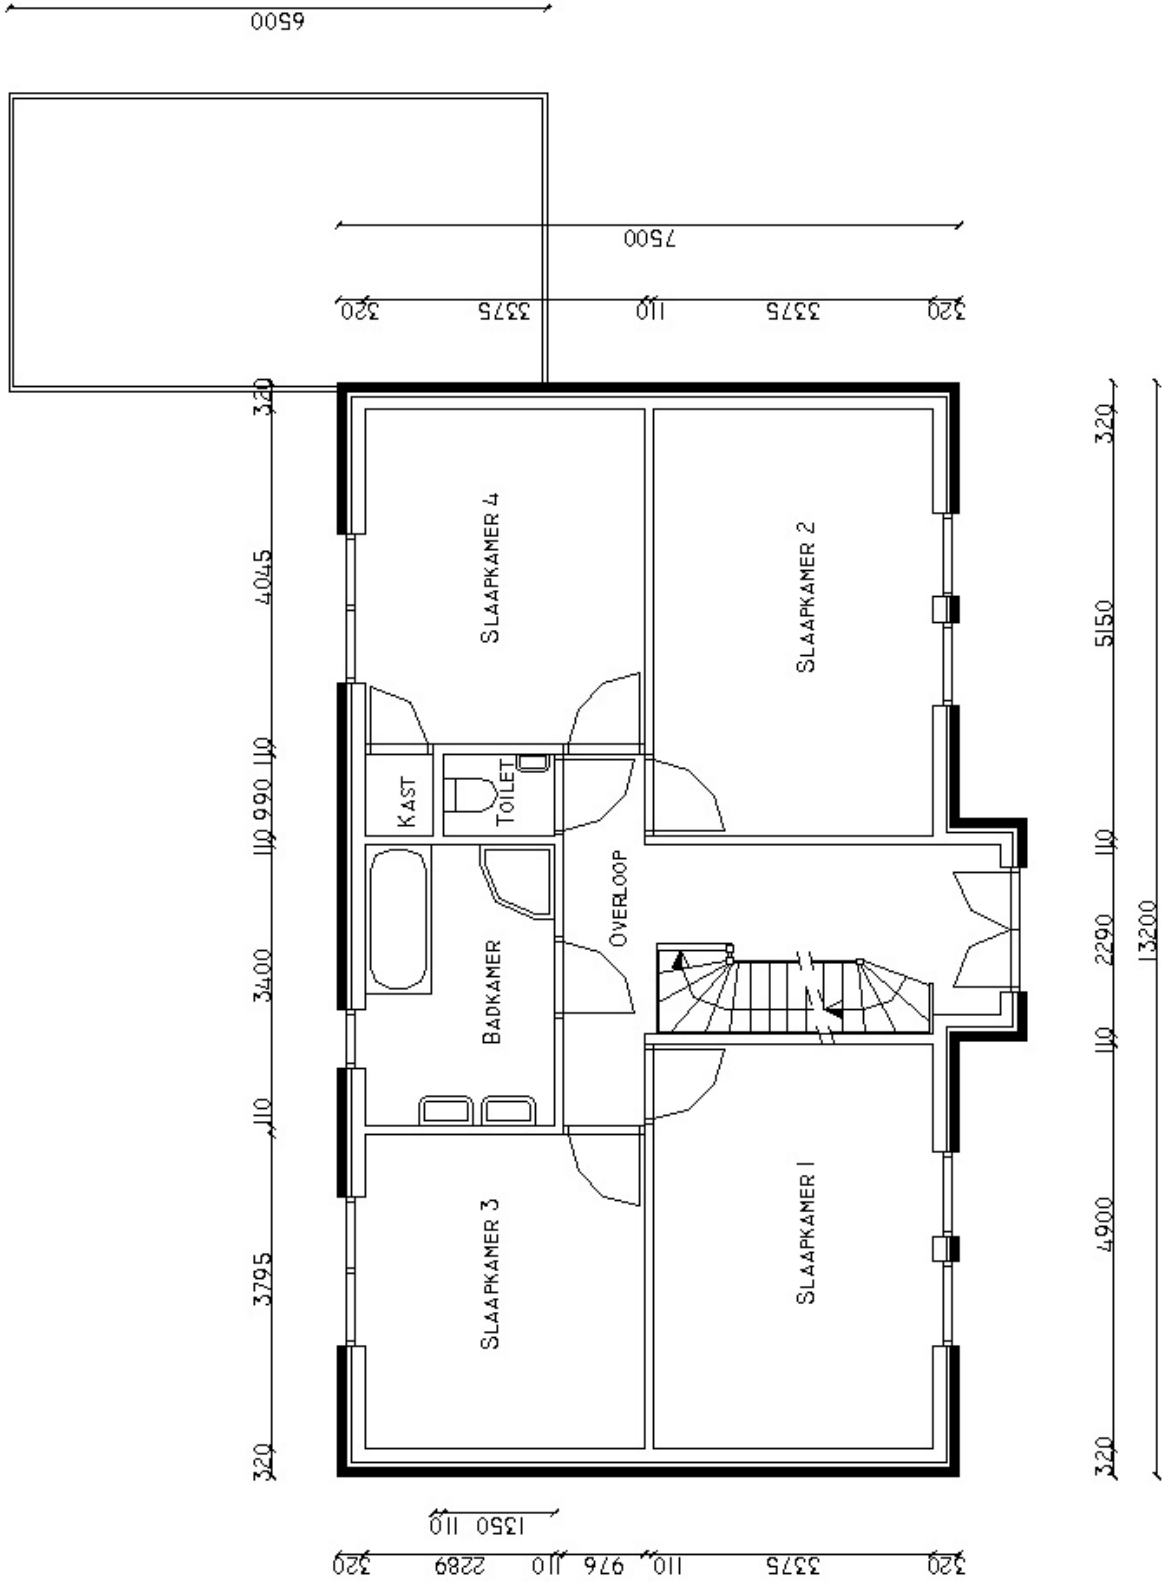

Basisafmetingen woning: vanaf 11,2 x 7,5 meter, het type Newcastle is standaard voorzien van:

- 4 slaapkamers
- Badkamer
- Vaste trap naar zolder
- Overdekt entree + Frans balkon
- Tuindeuren in de achtergevel
- Twee gemetselde schoorstenen
- Authentieke T-roeden
- Architect en ontwerpkosten
- Aanvraag welstand en bouwvergunning
- Hr++ beglazing
- Luxe binnendeurbeslag

Optioneel:

- Vergroten van de afmeting
- Traditionele bouwmethode
- Garage enkel of dubbel

HOGGE GOOT WONING  
 BGG. NEWCASTLE 7,5 X 11,2 M

HOGЕ GOOT WONING  
 VERD. NEWCASTLE 7,5 X 11,2 M

HOGE GOOT WONING  
 VERD. NEWCASTLE 7,5 X 12,2 M

HOGGE GOOT WONING  
 BGG. NEWCASTLE 7,5 X 13,2 M

HOGE GOOT WONING  
 VERD. NEWCASTLE 7,5 X 13,2 M

HOGЕ GOOT WONING  
 BGG. NEWCASTLE 8,5 X 11,2 M

HOGHE GOOT WONING  
 VERD. NEWCASTLE 8,5 X 11,2 M

**HOGEGOOT WONING**  
**BGG. NEWCASTLE 8,5 X 12,2 M**

HOGЕ GOOT WONING  
 VERD. NEWCASTLE 8,5 X 12,2 M

HOGE GOOT WONING  
 BGG. NEWCASTLE 8,5 X 13,2 M

HOGЕ GOOT WONING  
 VERD. NEWCASTLE 8,5 X 13,2 M