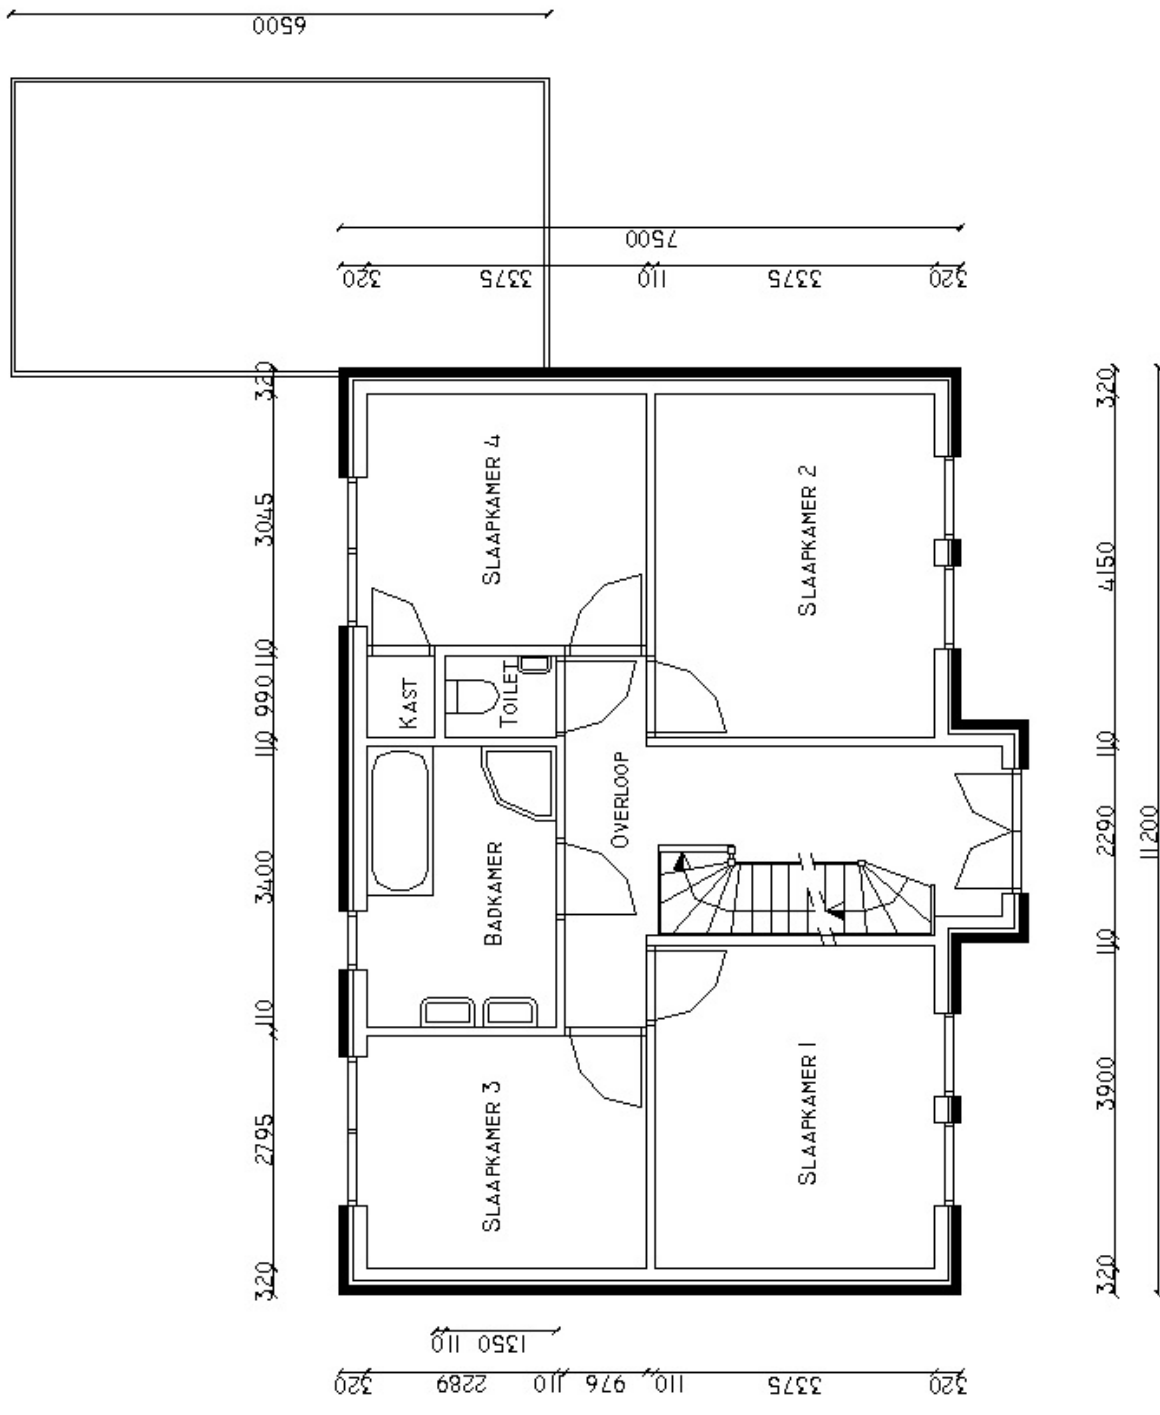

Basisafmetingen woning: vanaf 11,2 x 7,5 meter, het type Newcastle is standaard voorzien van:

- 4 slaapkamers
- Badkamer
- Vaste trap naar zolder
- Overdekt entree + Frans balkon
- Tuindeuren in de achtergevel
- Twee gemetselde schoorstenen
- Authentieke T-roeden
- Architect en ontwerpkosten
- Aanvraag welstand en bouwvergunning
- Hr++ beglazing
- Luxe binnendeurbeslag

Optioneel:

- Vergroten van de afmeting
- Traditionele bouwmethode
- Garage enkel of dubbel

HOGGE GOOT WONING  
 BGG. NEWCASTLE 7,5 X 11,2 M

HOGЕ GOOT WONING  
 VERD. NEWCASTLE 7,5 X 11,2 M

HOGE GOOT WONING  
 VERD. NEWCASTLE 7,5 X 12,2 M

HOGGE GOOT WONING  
 BGG. NEWCASTLE 7,5 X 13,2 M

HOGE GOOT WONING  
 VERD. NEWCASTLE 7,5 X 13,2 M

HOGЕ GOOT WONING  
 BGG. NEWCASTLE 8,5 X 11,2 M

HOGHE GOOT WONING  
 VERD. NEWCASTLE 8,5 X 11,2 M

**HOGEGOOT WONING**  
**BGG. NEWCASTLE 8,5 X 12,2 M**

HOGЕ GOOT WONING  
 VERD. NEWCASTLE 8,5 X 12,2 M

HOGE GOOT WONING  
 BGG. NEWCASTLE 8,5 X 13,2 M

HOGЕ GOOT WONING  
 VERD. NEWCASTLE 8,5 X 13,2 M