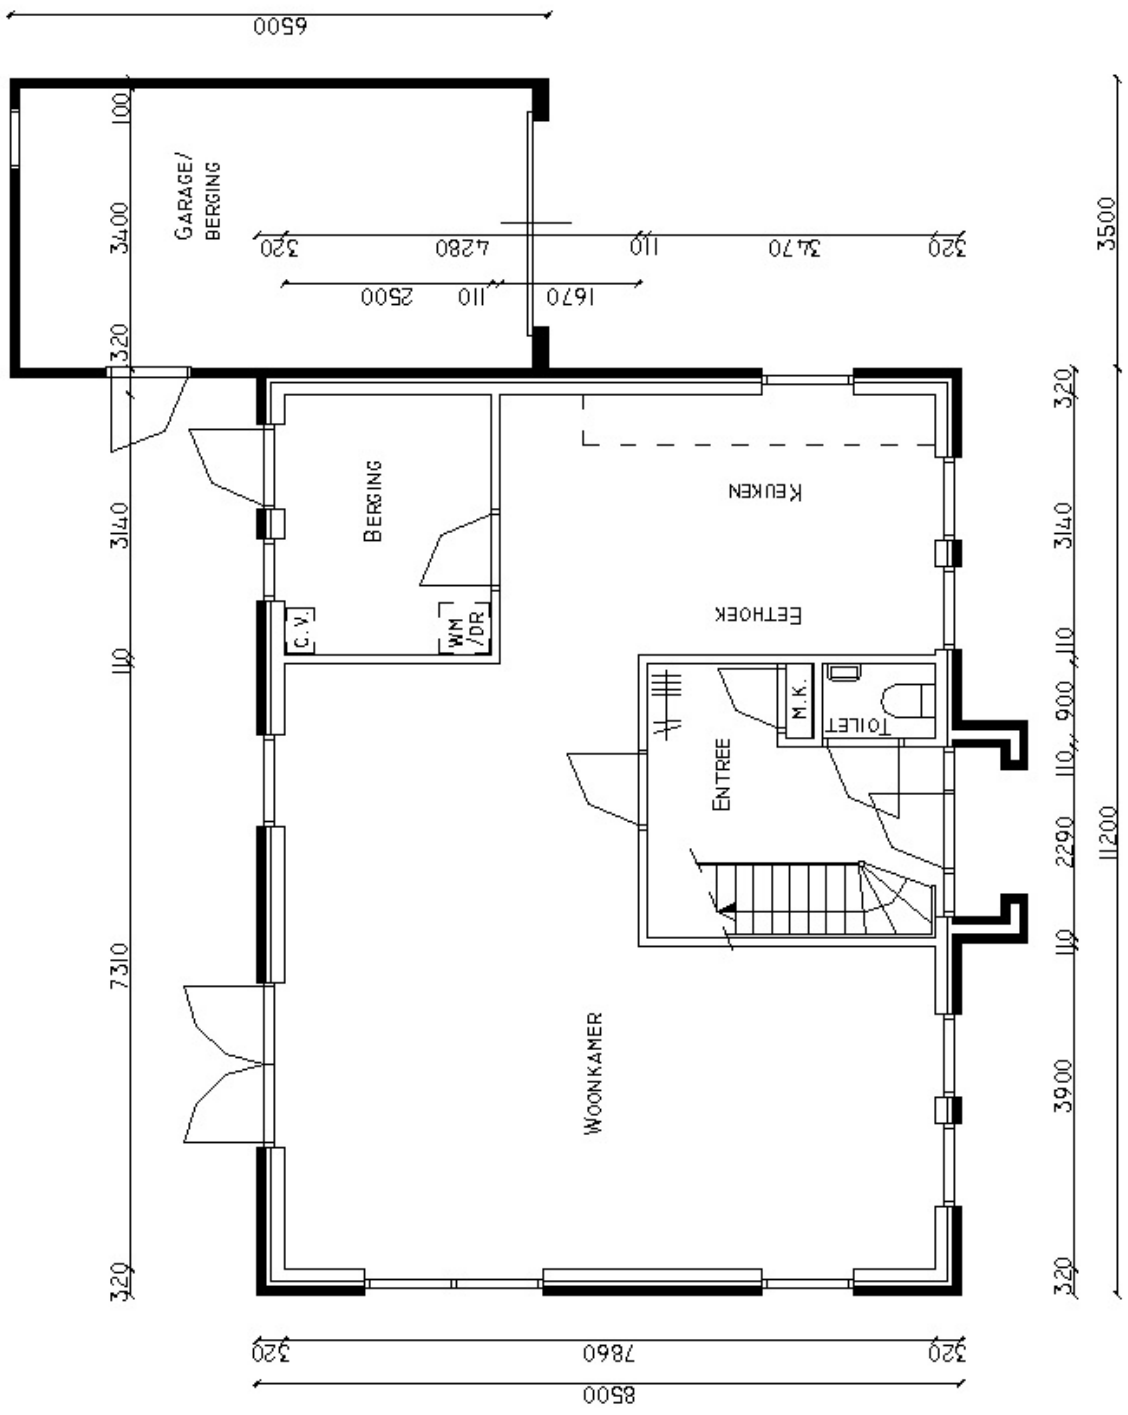

Basisafmetingen woning: vanaf 11,2 x 7,5 meter, het type Newcastle is standaard voorzien van:

- 4 slaapkamers
- Badkamer
- Vaste trap naar zolder
- Overdekt entree + Frans balkon
- Tuindeuren in de achtergevel
- Twee gemetselde schoorstenen
- Authentieke T-roeden
- Architect en ontwerpkosten
- Aanvraag welstand en bouwvergunning
- Hr++ beglazing
- Luxe binnendeurbeslag

Optioneel:

- Vergroten van de afmeting
- Traditionele bouwmethode
- Garage enkel of dubbel

HOGGE GOOT WONING  
 BGG. NEWCASTLE 7,5 X 11,2 M

HOGЕ GOOT WONING  
 VERD. NEWCASTLE 7,5 X 11,2 M

HOGE GOOT WONING  
 VERD. NEWCASTLE 7,5 X 12,2 M

HOGGE GOOT WONING  
 BGG. NEWCASTLE 7,5 X 13,2 M

HOGE GOOT WONING  
 VERD. NEWCASTLE 7,5 X 13,2 M

HOGЕ GOOT WONING  
 BGG. NEWCASTLE 8,5 X 11,2 M

HOGHE GOOT WONING  
 VERD. NEWCASTLE 8,5 X 11,2 M

**HOGEGOOT WONING**  
**BGG. NEWCASTLE 8,5 X 12,2 M**

HOGЕ GOOT WONING  
 VERD. NEWCASTLE 8,5 X 12,2 M

HOGE GOOT WONING  
 BGG. NEWCASTLE 8,5 X 13,2 M

HOGЕ GOOT WONING  
 VERD. NEWCASTLE 8,5 X 13,2 M