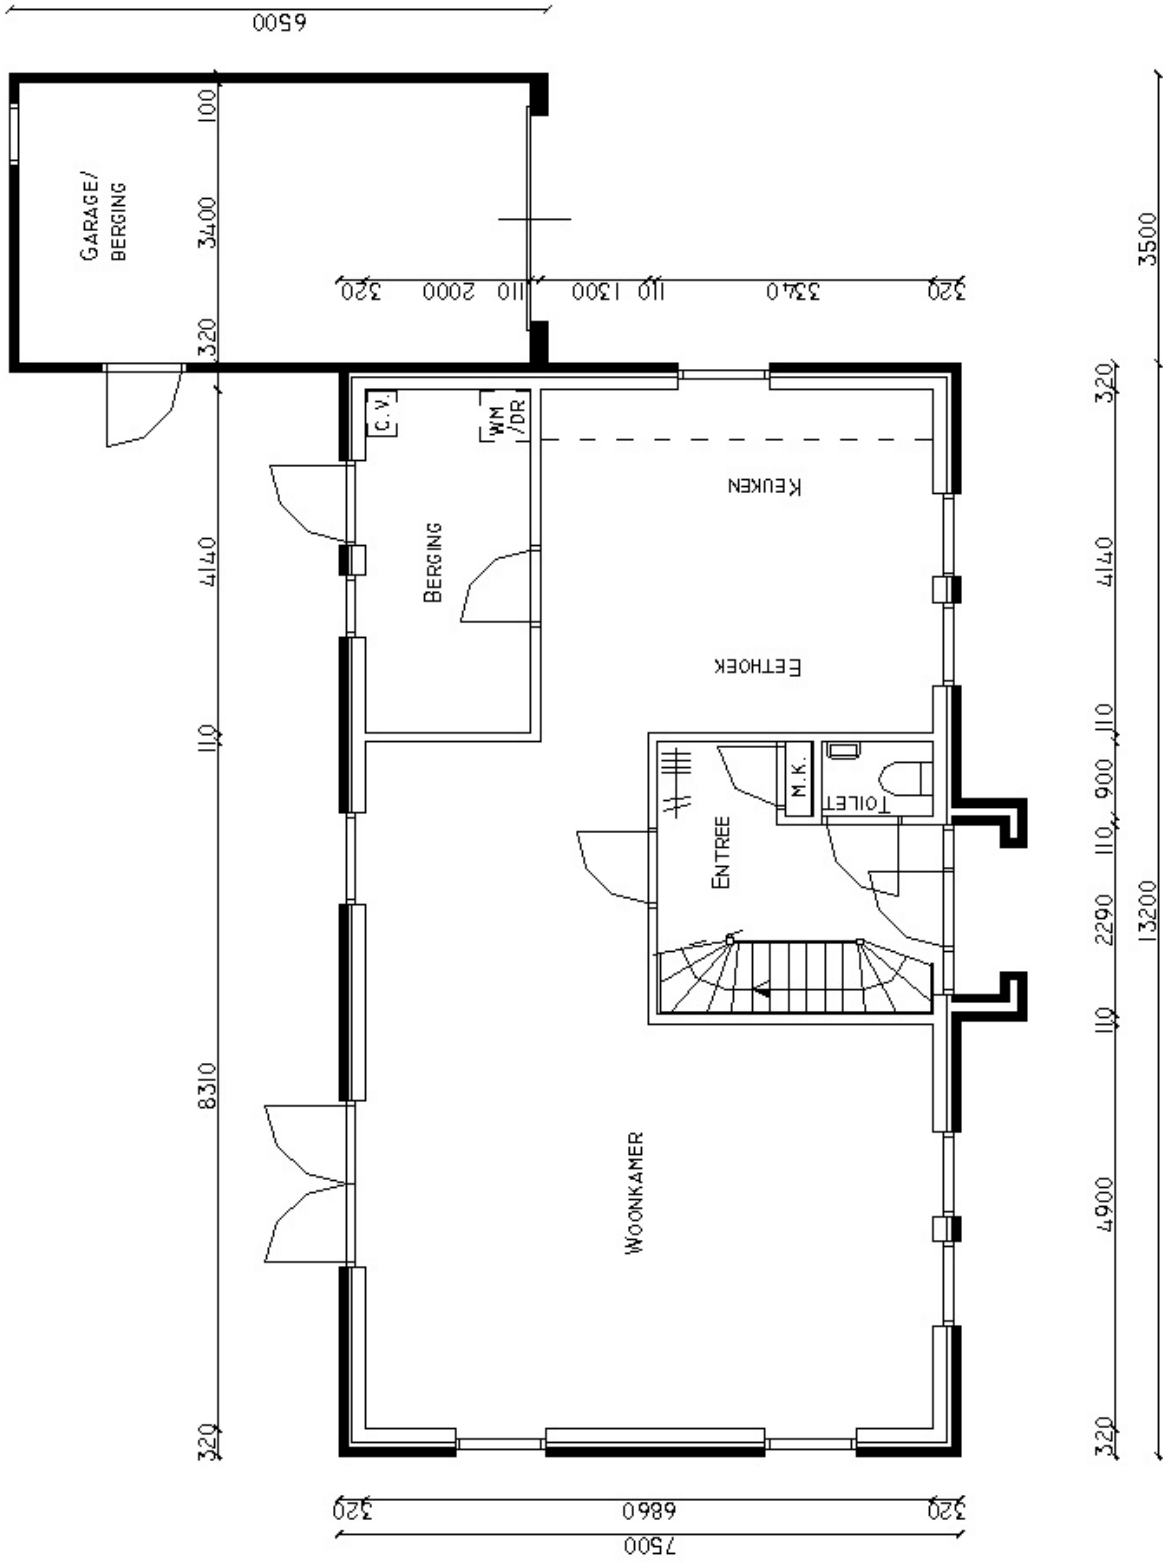

Basisafmetingen woning: vanaf 11,2 x 7,5 meter, het type Newcastle is standaard voorzien van:

- 4 slaapkamers
- Badkamer
- Vaste trap naar zolder
- Overdekt entree + Frans balkon
- Tuindeuren in de achtergevel
- Twee gemetselde schoorstenen
- Authentieke T-roeden
- Architect en ontwerpkosten
- Aanvraag welstand en bouwvergunning
- Hr++ beglazing
- Luxe binnendeurbeslag

Optioneel:

- Vergroten van de afmeting
- Traditionele bouwmethode
- Garage enkel of dubbel

HOGGE GOOT WONING  
 BGG. NEWCASTLE 7,5 X 11,2 M

HOGЕ GOOT WONING  
 VERD. NEWCASTLE 7,5 X 11,2 M

HOGE GOOT WONING  
 VERD. NEWCASTLE 7,5 X 12,2 M

HOGGE GOOT WONING  
 BGG. NEWCASTLE 7,5 X 13,2 M

HOGE GOOT WONING  
 VERD. NEWCASTLE 7,5 X 13,2 M

HOGЕ GOOT WONING  
 BGG. NEWCASTLE 8,5 X 11,2 M

HOGHE GOOT WONING  
 VERD. NEWCASTLE 8,5 X 11,2 M

**HOGEGOOT WONING**  
**BGG. NEWCASTLE 8,5 X 12,2 M**

HOGЕ GOOT WONING  
 VERD. NEWCASTLE 8,5 X 12,2 M

HOGE GOOT WONING  
 BGG. NEWCASTLE 8,5 X 13,2 M

HOGЕ GOOT WONING  
 VERD. NEWCASTLE 8,5 X 13,2 M