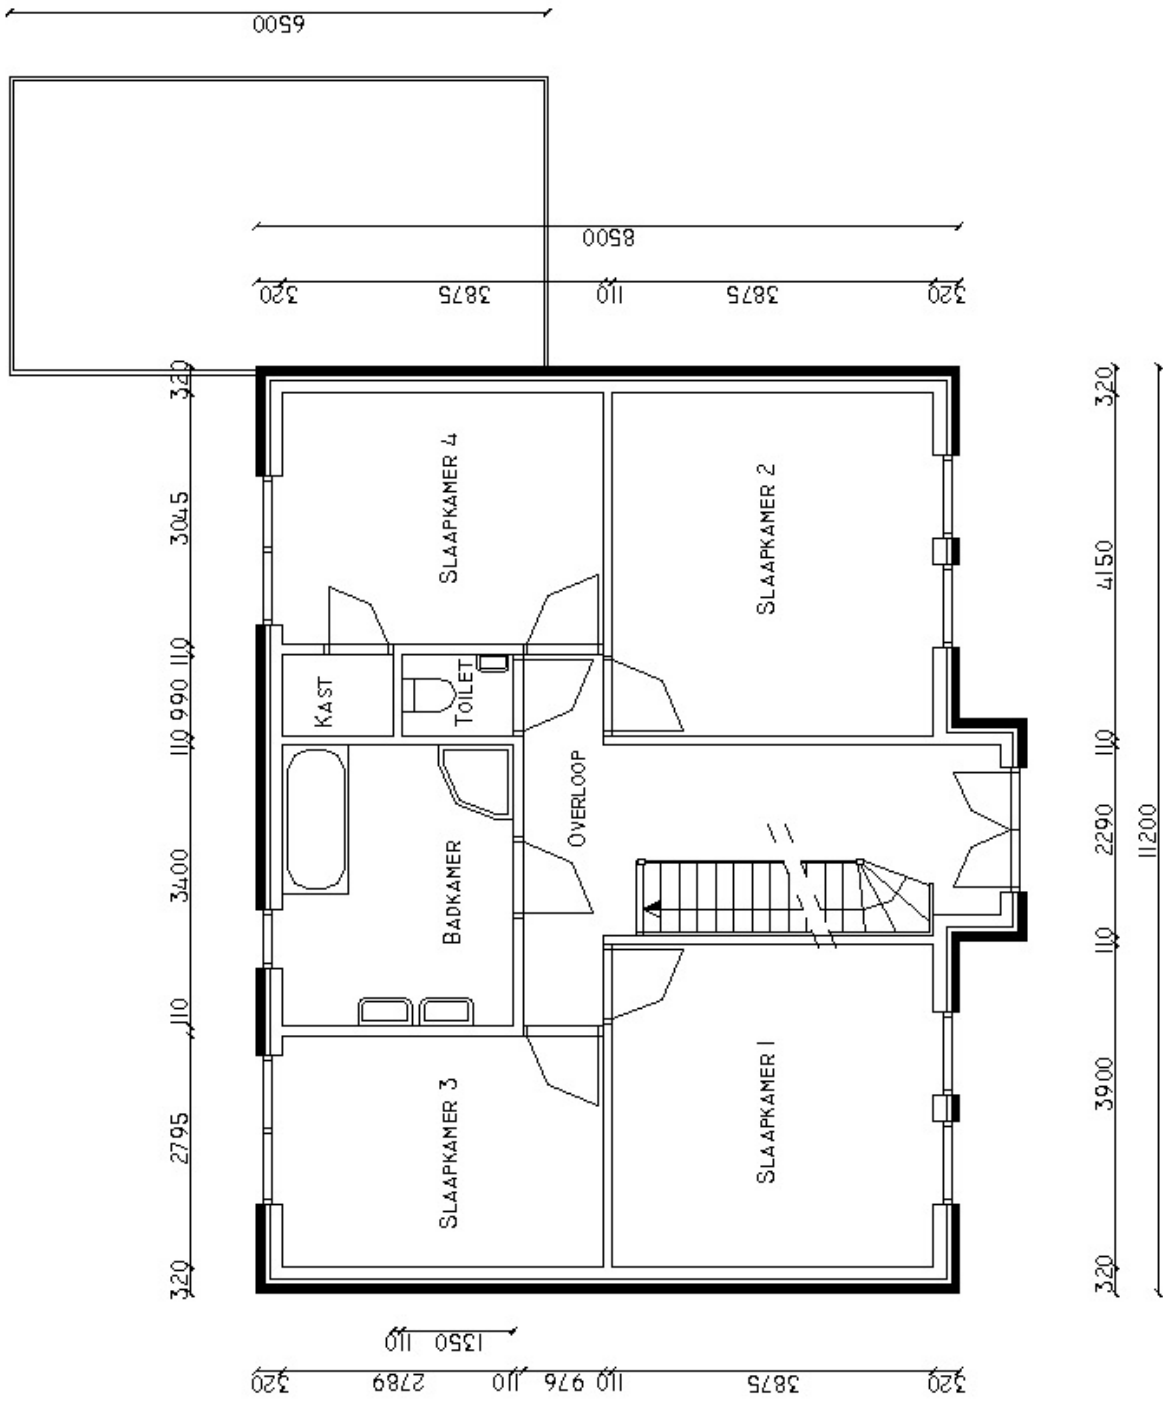

Basisafmetingen woning: vanaf 11,2 x 7,5 meter, het type Newcastle is standaard voorzien van:

- 4 slaapkamers
- Badkamer
- Vaste trap naar zolder
- Overdekt entree + Frans balkon
- Tuindeuren in de achtergevel
- Twee gemetselde schoorstenen
- Authentieke T-roeden
- Architect en ontwerpkosten
- Aanvraag welstand en bouwvergunning
- Hr++ beglazing
- Luxe binnendeurbeslag

Optioneel:

- Vergroten van de afmeting
- Traditionele bouwmethode
- Garage enkel of dubbel

HOGGE GOOT WONING  
 BGG. NEWCASTLE 7,5 X 11,2 M

HOGЕ GOOT WONING  
 VERD. NEWCASTLE 7,5 X 11,2 M

HOGE GOOT WONING  
 VERD. NEWCASTLE 7,5 X 12,2 M

HOGGE GOOT WONING  
 BGG. NEWCASTLE 7,5 X 13,2 M

HOGE GOOT WONING  
 VERD. NEWCASTLE 7,5 X 13,2 M

HOGЕ GOOT WONING  
 BGG. NEWCASTLE 8,5 X 11,2 M

HOGHE GOOT WONING  
 VERD. NEWCASTLE 8,5 X 11,2 M

**HOGEGOOT WONING**  
**BGG. NEWCASTLE 8,5 X 12,2 M**

HOGЕ GOOT WONING  
 VERD. NEWCASTLE 8,5 X 12,2 M

HOGE GOOT WONING  
 BGG. NEWCASTLE 8,5 X 13,2 M

HOGЕ GOOT WONING  
 VERD. NEWCASTLE 8,5 X 13,2 M