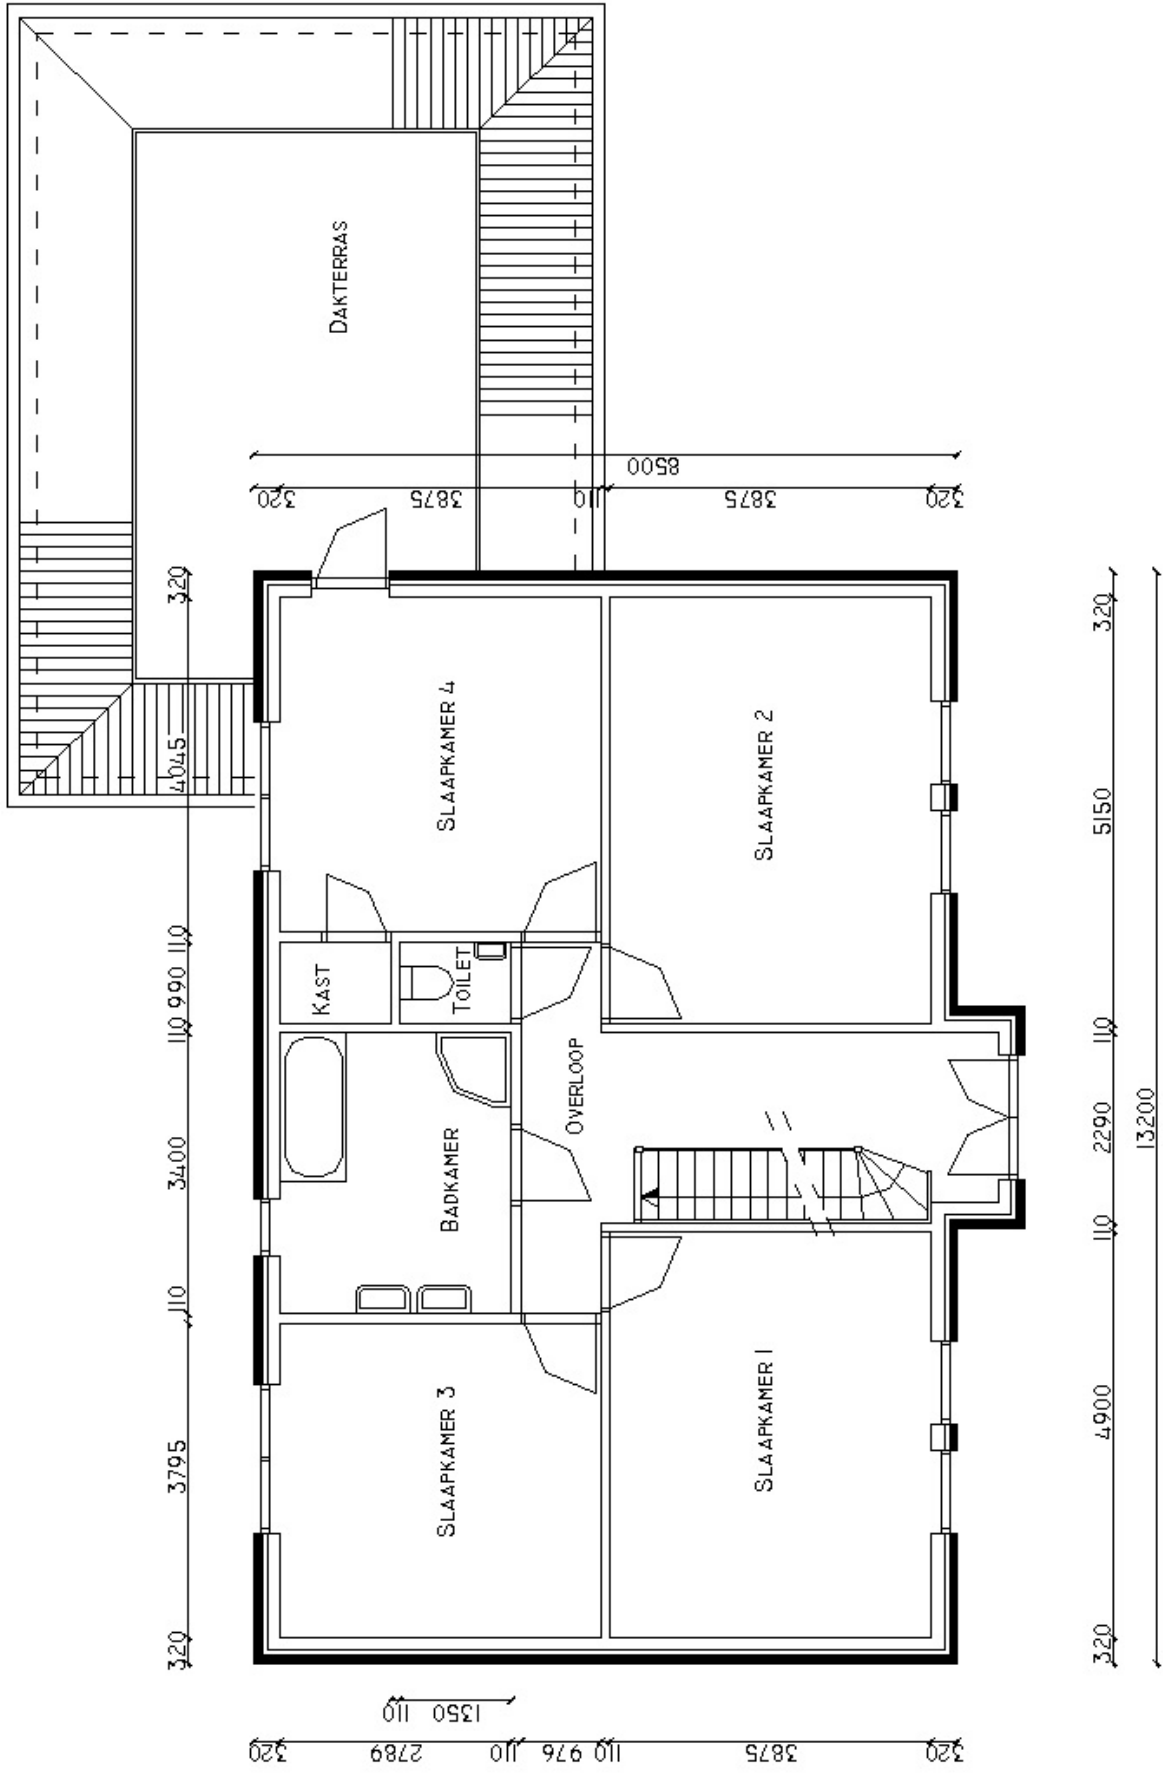

Basisafmetingen woning: vanaf 11,2 x 7,5 meter, het type Newcastle is standaard voorzien van:

- 4 slaapkamers
- Badkamer
- Vaste trap naar zolder
- Overdekt entree + Frans balkon
- Tuindeuren in de achtergevel
- Twee gemetselde schoorstenen
- Authentieke T-roeden
- Architect en ontwerpkosten
- Aanvraag welstand en bouwvergunning
- Hr++ beglazing
- Luxe binnendeurbeslag

Optioneel:

- Vergroten van de afmeting
- Traditionele bouwmethode
- Garage enkel of dubbel

HOGGE GOOT WONING  
 BGG. NEWCASTLE 7,5 X 11,2 M

HOGЕ GOOT WONING  
 VERD. NEWCASTLE 7,5 X 11,2 M

HOGE GOOT WONING  
 VERD. NEWCASTLE 7,5 X 12,2 M

HOGGE GOOT WONING  
 BGG. NEWCASTLE 7,5 X 13,2 M

HOGE GOOT WONING  
 VERD. NEWCASTLE 7,5 X 13,2 M

HOGЕ GOOT WONING  
 BGG. NEWCASTLE 8,5 X 11,2 M

HOGHE GOOT WONING  
 VERD. NEWCASTLE 8,5 X 11,2 M

**HOGEGOOT WONING**  
**BGG. NEWCASTLE 8,5 X 12,2 M**

HOGЕ GOOT WONING  
 VERD. NEWCASTLE 8,5 X 12,2 M

HOGE GOOT WONING  
 BGG. NEWCASTLE 8,5 X 13,2 M

HOGЕ GOOT WONING  
 VERD. NEWCASTLE 8,5 X 13,2 M