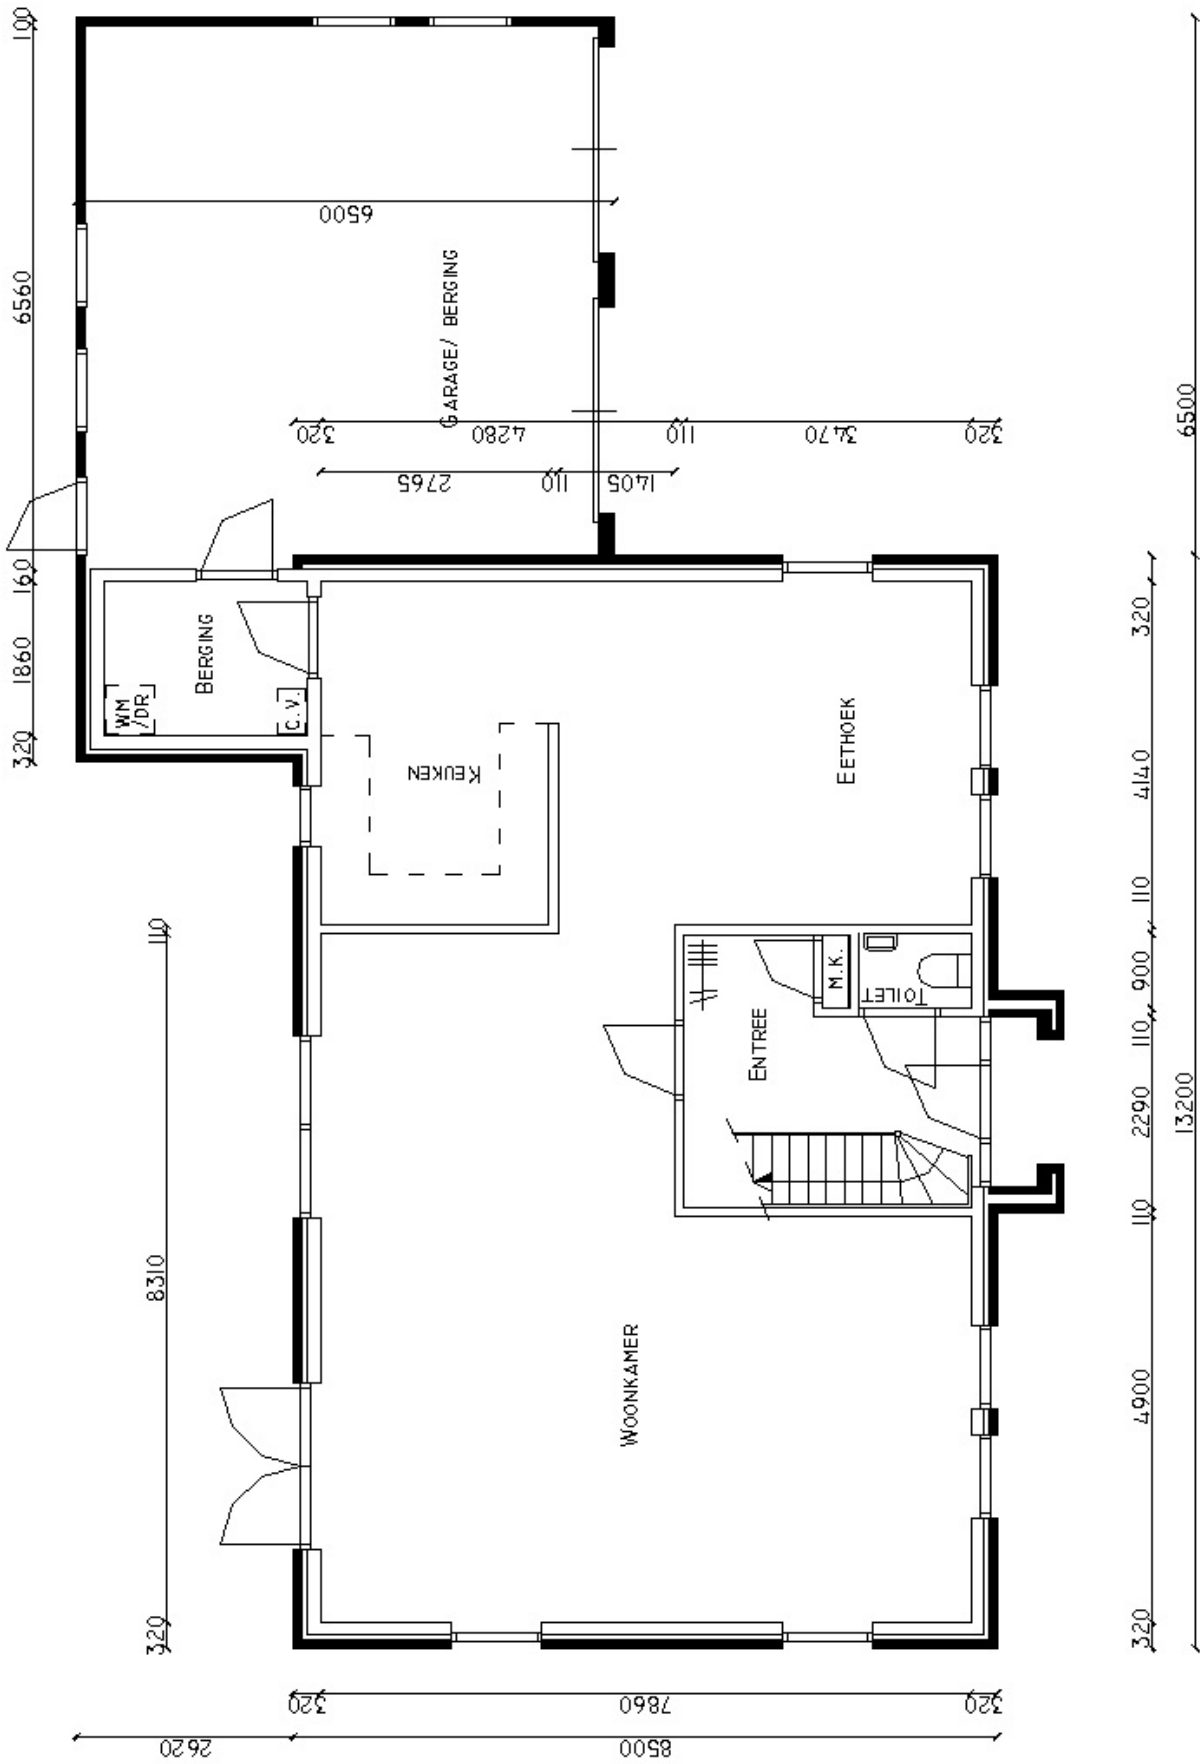

Basisafmetingen woning: vanaf 11,2 x 7,5 meter, het type Newcastle is standaard voorzien van:

- 4 slaapkamers
- Badkamer
- Vaste trap naar zolder
- Overdekt entree + Frans balkon
- Tuindeuren in de achtergevel
- Twee gemetselde schoorstenen
- Authentieke T-roeden
- Architect en ontwerpkosten
- Aanvraag welstand en bouwvergunning
- Hr++ beglazing
- Luxe binnendeurbeslag

Optioneel:

- Vergroten van de afmeting
- Traditionele bouwmethode
- Garage enkel of dubbel

HOGGE GOOT WONING  
 BGG. NEWCASTLE 7,5 X 11,2 M

HOGЕ GOOT WONING  
 VERD. NEWCASTLE 7,5 X 11,2 M

HOGE GOOT WONING  
 VERD. NEWCASTLE 7,5 X 12,2 M

HOGGE GOOT WONING  
 BGG. NEWCASTLE 7,5 X 13,2 M

HOGE GOOT WONING  
 VERD. NEWCASTLE 7,5 X 13,2 M

HOGЕ GOOT WONING  
 BGG. NEWCASTLE 8,5 X 11,2 M

HOGHE GOOT WONING  
 VERD. NEWCASTLE 8,5 X 11,2 M

**HOGEGOOT WONING**  
**BGG. NEWCASTLE 8,5 X 12,2 M**

HOGЕ GOOT WONING  
 VERD. NEWCASTLE 8,5 X 12,2 M

HOGE GOOT WONING  
 BGG. NEWCASTLE 8,5 X 13,2 M

HOGЕ GOOT WONING  
 VERD. NEWCASTLE 8,5 X 13,2 M