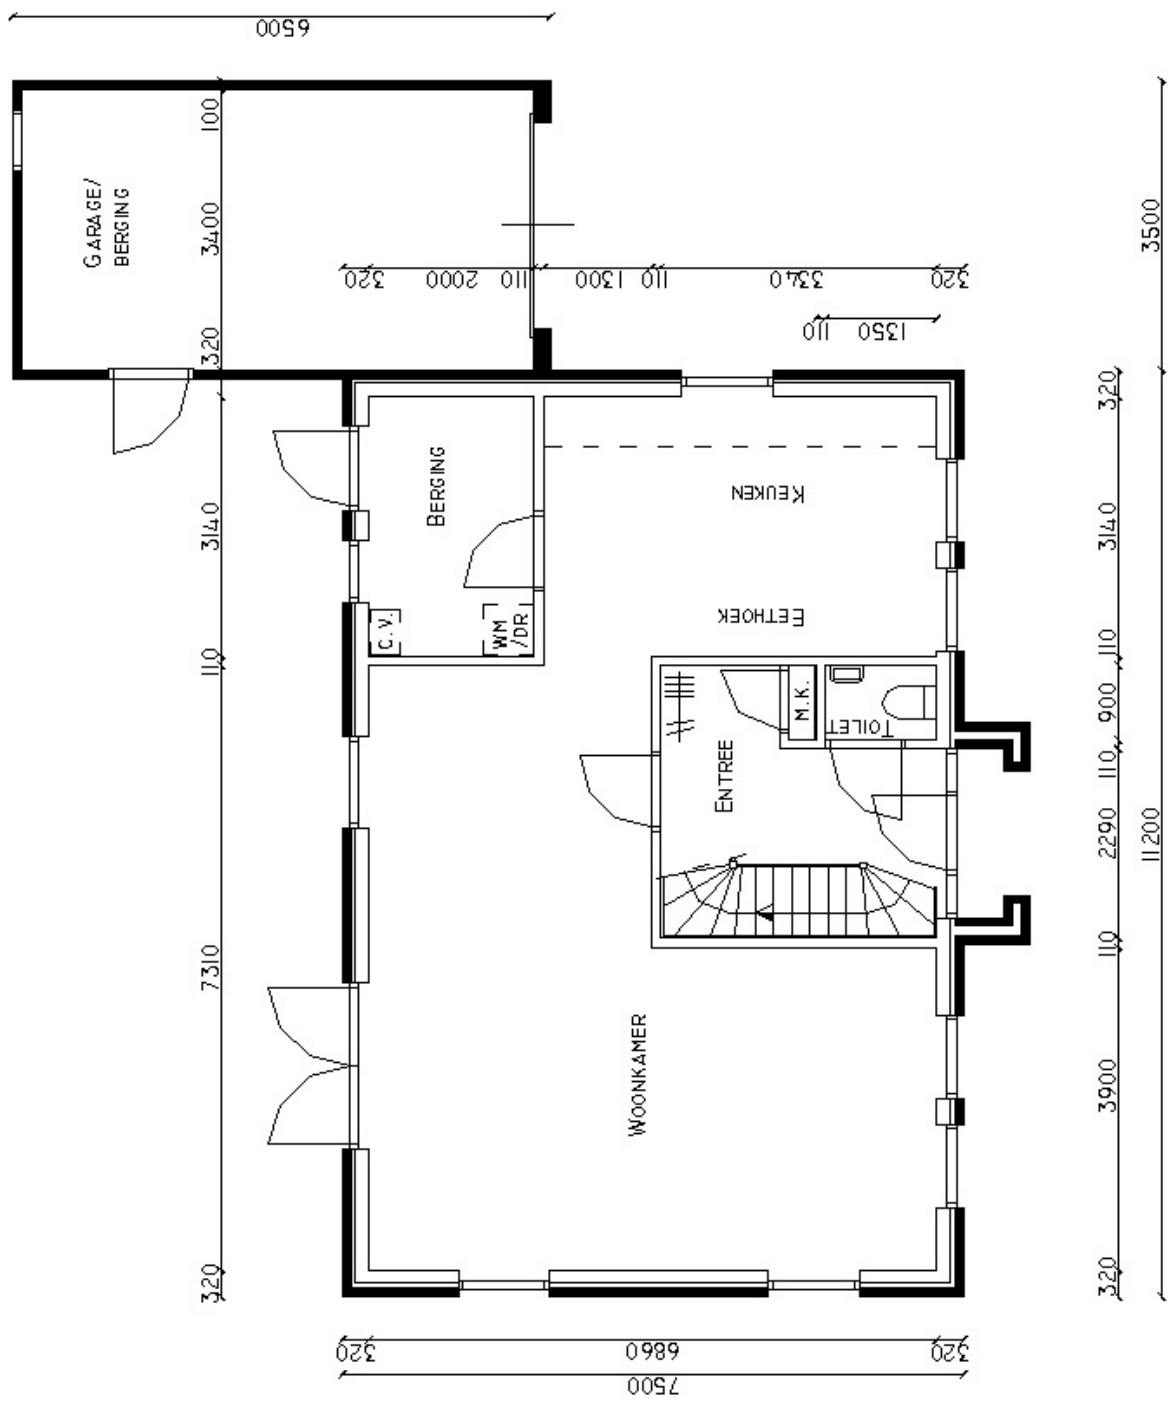

Basisafmetingen woning: vanaf 11,2 x 7,5 meter, het type Newcastle is standaard voorzien van:

- 4 slaapkamers
- Badkamer
- Vaste trap naar zolder
- Overdekt entree + Frans balkon
- Tuindeuren in de achtergevel
- Twee gemetselde schoorstenen
- Authentieke T-roeden
- Architect en ontwerpkosten
- Aanvraag welstand en bouwvergunning
- Hr++ beglazing
- Luxe binnendeurbeslag

Optioneel:

- Vergroten van de afmeting
- Traditionele bouwmethode
- Garage enkel of dubbel

HOGGE GOOT WONING  
 BGG. NEWCASTLE 7,5 X 11,2 M

HOGЕ GOOT WONING  
 VERD. NEWCASTLE 7,5 X 11,2 M

HOGE GOOT WONING  
 VERD. NEWCASTLE 7,5 X 12,2 M

HOGGE GOOT WONING  
 BGG. NEWCASTLE 7,5 X 13,2 M

HOGE GOOT WONING  
 VERD. NEWCASTLE 7,5 X 13,2 M

HOGЕ GOOT WONING  
 BGG. NEWCASTLE 8,5 X 11,2 M

HOGHE GOOT WONING  
 VERD. NEWCASTLE 8,5 X 11,2 M

**HOGEGOOT WONING**  
**BGG. NEWCASTLE 8,5 X 12,2 M**

HOGЕ GOOT WONING  
 VERD. NEWCASTLE 8,5 X 12,2 M

HOGE GOOT WONING  
 BGG. NEWCASTLE 8,5 X 13,2 M

HOGЕ GOOT WONING  
 VERD. NEWCASTLE 8,5 X 13,2 M