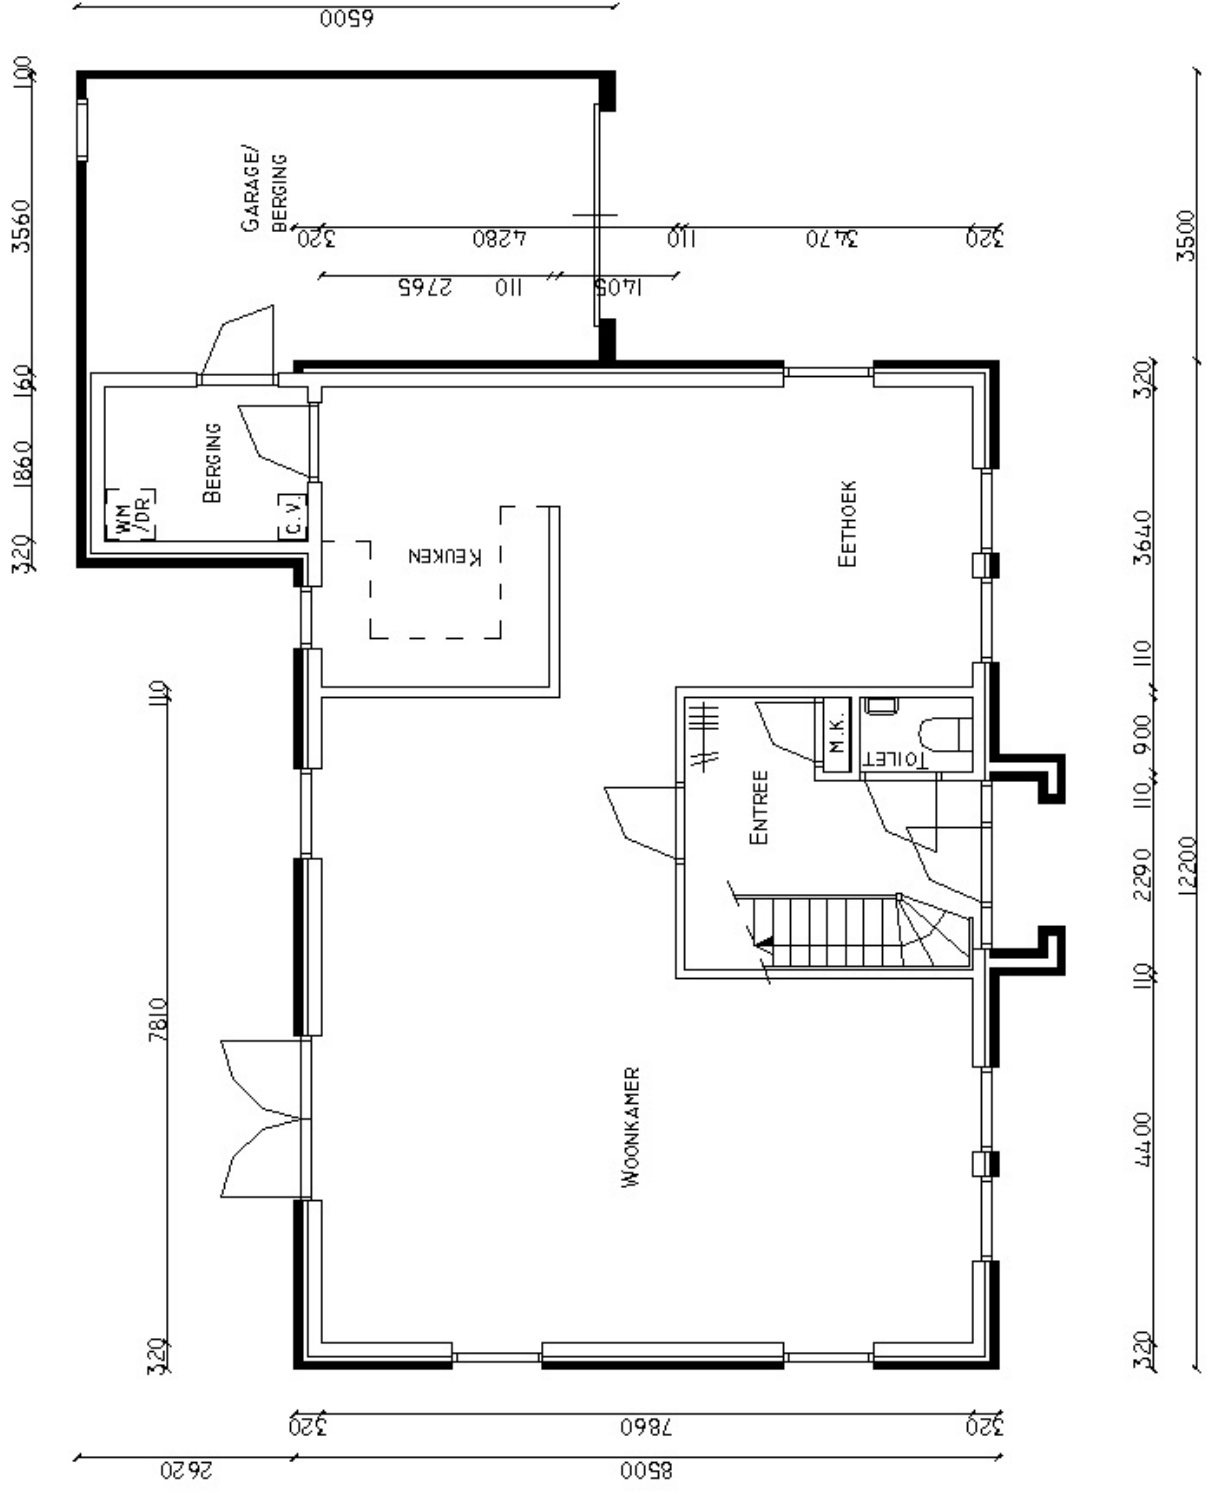

Basisafmetingen woning: vanaf 11,2 x 7,5 meter, het type Newcastle is standaard voorzien van:

- 4 slaapkamers
- Badkamer
- Vaste trap naar zolder
- Overdekt entree + Frans balkon
- Tuindeuren in de achtergevel
- Twee gemetselde schoorstenen
- Authentieke T-roeden
- Architect en ontwerpkosten
- Aanvraag welstand en bouwvergunning
- Hr++ beglazing
- Luxe binnendeurbeslag

Optioneel:

- Vergroten van de afmeting
- Traditionele bouwmethode
- Garage enkel of dubbel

HOGGE GOOT WONING  
 BGG. NEWCASTLE 7,5 X 11,2 M

HOGЕ GOOT WONING  
 VERD. NEWCASTLE 7,5 X 11,2 M

HOGE GOOT WONING  
 VERD. NEWCASTLE 7,5 X 12,2 M

HOGGE GOOT WONING  
 BGG. NEWCASTLE 7,5 X 13,2 M

HOGE GOOT WONING  
 VERD. NEWCASTLE 7,5 X 13,2 M

HOGЕ GOOT WONING  
 BGG. NEWCASTLE 8,5 X 11,2 M

HOGHE GOOT WONING  
 VERD. NEWCASTLE 8,5 X 11,2 M

**HOGEGOOT WONING**  
**BGG. NEWCASTLE 8,5 X 12,2 M**

HOGЕ GOOT WONING  
 VERD. NEWCASTLE 8,5 X 12,2 M

HOGE GOOT WONING  
 BGG. NEWCASTLE 8,5 X 13,2 M

HOGЕ GOOT WONING  
 VERD. NEWCASTLE 8,5 X 13,2 M