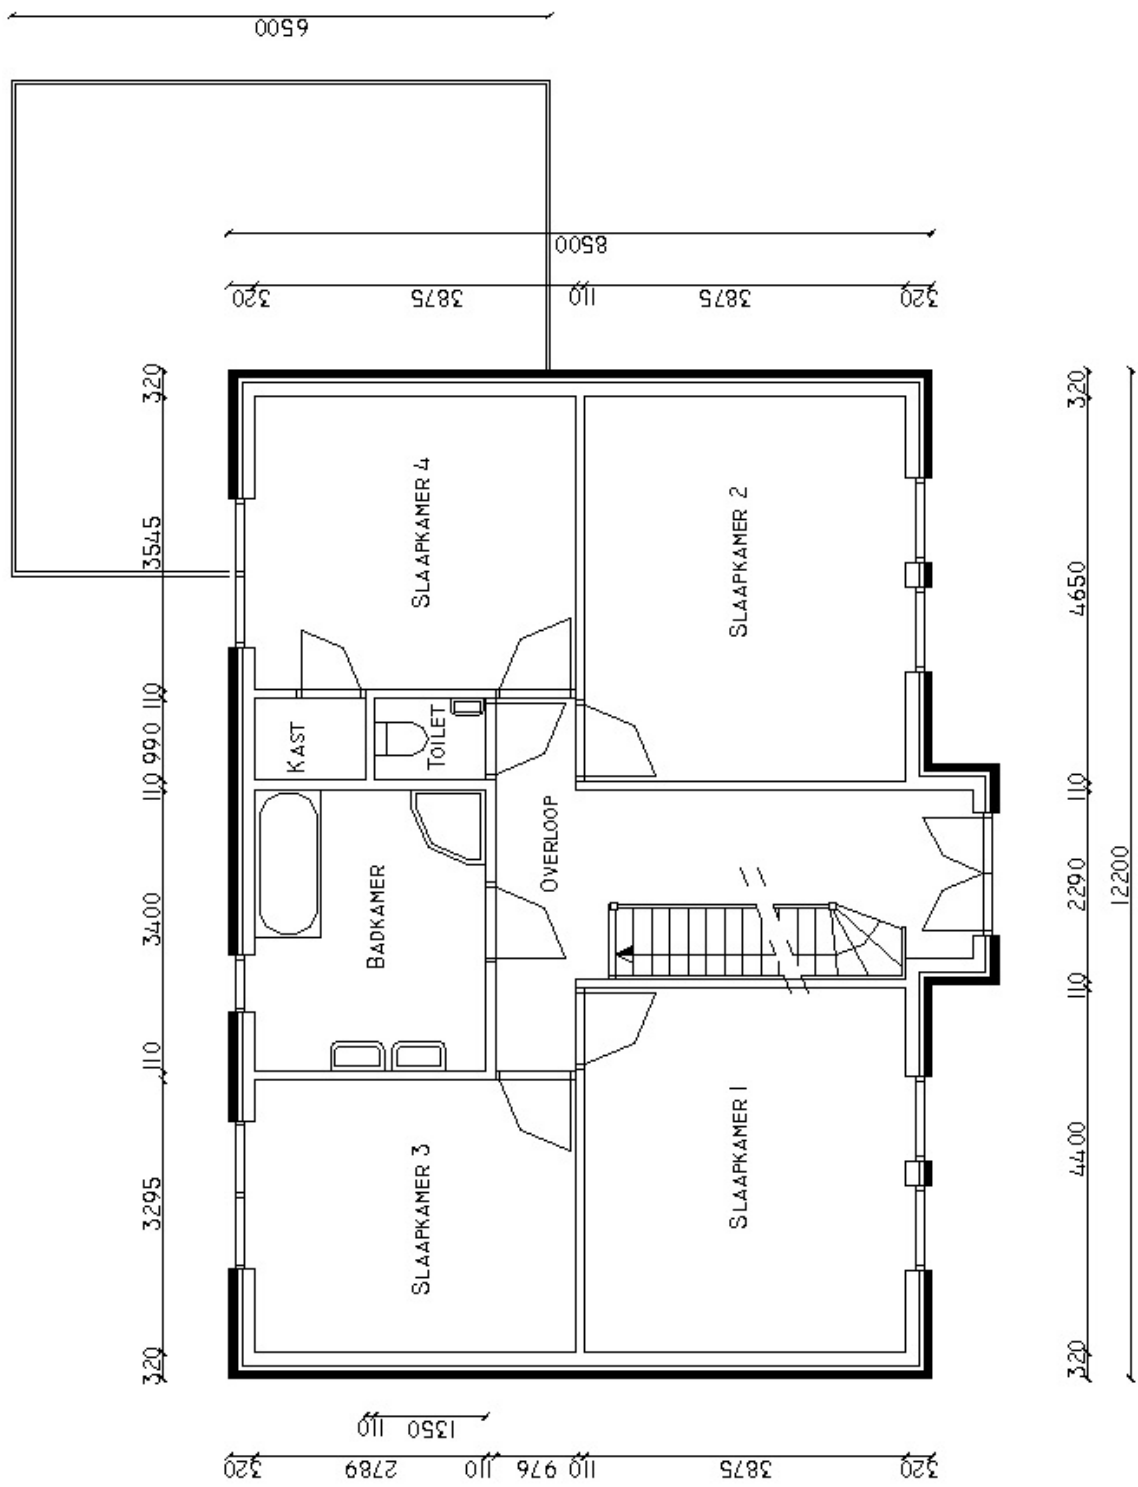

Basisafmetingen woning: vanaf 11,2 x 7,5 meter, het type Newcastle is standaard voorzien van:

- 4 slaapkamers
- Badkamer
- Vaste trap naar zolder
- Overdekt entree + Frans balkon
- Tuindeuren in de achtergevel
- Twee gemetselde schoorstenen
- Authentieke T-roeden
- Architect en ontwerpkosten
- Aanvraag welstand en bouwvergunning
- Hr++ beglazing
- Luxe binnendeurbeslag

Optioneel:

- Vergroten van de afmeting
- Traditionele bouwmethode
- Garage enkel of dubbel

HOGGE GOOT WONING  
 BGG. NEWCASTLE 7,5 X 11,2 M

HOGЕ GOOT WONING  
 VERD. NEWCASTLE 7,5 X 11,2 M

HOGE GOOT WONING  
 VERD. NEWCASTLE 7,5 X 12,2 M

HOGGE GOOT WONING  
 BGG. NEWCASTLE 7,5 X 13,2 M

HOGE GOOT WONING  
 VERD. NEWCASTLE 7,5 X 13,2 M

HOGЕ GOOT WONING  
 BGG. NEWCASTLE 8,5 X 11,2 M

HOGHE GOOT WONING  
 VERD. NEWCASTLE 8,5 X 11,2 M

**HOGEGOOT WONING**  
**BGG. NEWCASTLE 8,5 X 12,2 M**

HOGЕ GOOT WONING  
 VERD. NEWCASTLE 8,5 X 12,2 M

HOGE GOOT WONING  
 BGG. NEWCASTLE 8,5 X 13,2 M

HOGЕ GOOT WONING  
 VERD. NEWCASTLE 8,5 X 13,2 M