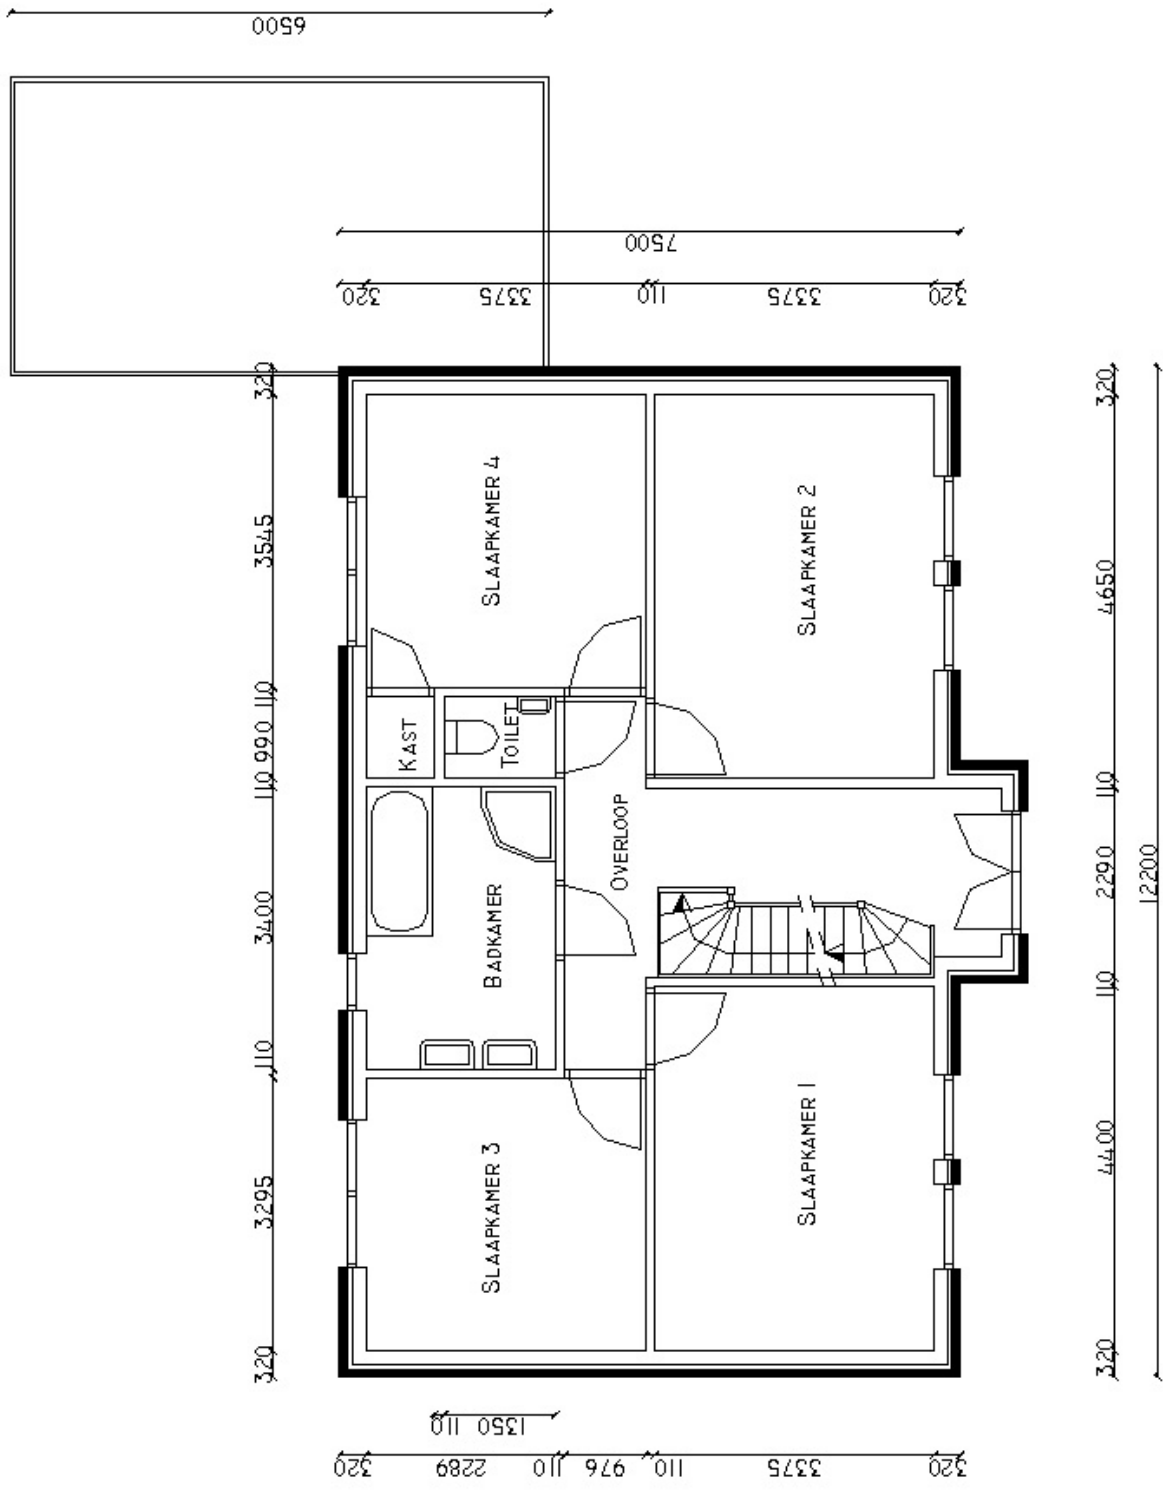

Basisafmetingen woning: vanaf 11,2 x 7,5 meter, het type Newcastle is standaard voorzien van:

- 4 slaapkamers
- Badkamer
- Vaste trap naar zolder
- Overdekt entree + Frans balkon
- Tuindeuren in de achtergevel
- Twee gemetselde schoorstenen
- Authentieke T-roeden
- Architect en ontwerpkosten
- Aanvraag welstand en bouwvergunning
- Hr++ beglazing
- Luxe binnendeurbeslag

Optioneel:

- Vergroten van de afmeting
- Traditionele bouwmethode
- Garage enkel of dubbel

HOGGE GOOT WONING  
 BGG. NEWCASTLE 7,5 X 11,2 M

HOGЕ GOOT WONING  
 VERD. NEWCASTLE 7,5 X 11,2 M

HOGE GOOT WONING  
 VERD. NEWCASTLE 7,5 X 12,2 M

HOGGE GOOT WONING  
 BGG. NEWCASTLE 7,5 X 13,2 M

HOGE GOOT WONING  
 VERD. NEWCASTLE 7,5 X 13,2 M

HOGЕ GOOT WONING  
 BGG. NEWCASTLE 8,5 X 11,2 M

HOGHE GOOT WONING  
 VERD. NEWCASTLE 8,5 X 11,2 M

**HOGEGOOT WONING**  
**BGG. NEWCASTLE 8,5 X 12,2 M**

HOGЕ GOOT WONING  
 VERD. NEWCASTLE 8,5 X 12,2 M

HOGE GOOT WONING  
 BGG. NEWCASTLE 8,5 X 13,2 M

HOGЕ GOOT WONING  
 VERD. NEWCASTLE 8,5 X 13,2 M